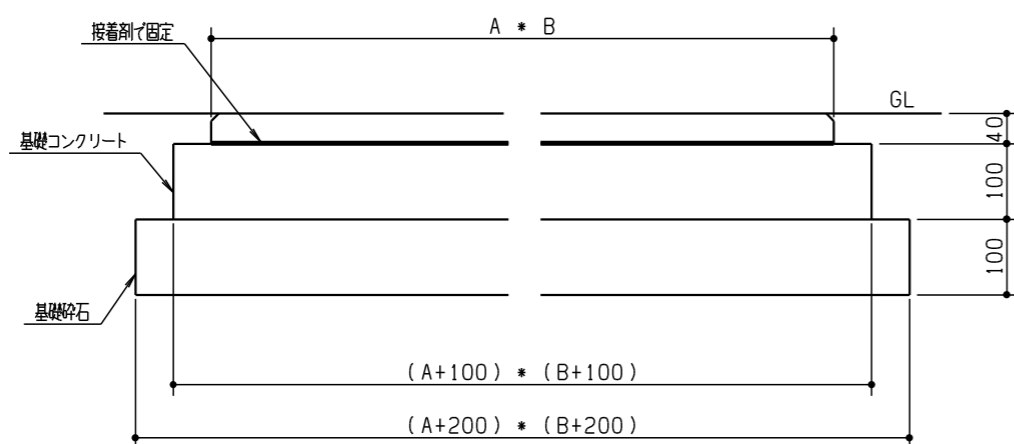

ごばん目 あみだ

マット敷設パターン例 1/50

基礎凡例

名称	グラウンドマット(小)	図番	45102F	尺度	1/5
作図	2023.04.14./高橋/企画設計(本社)	検図	2023.04.14./企画設計部長 桑原		

仕様

1. (一社)日本公園施設業協会の生産物賠償責任保険加入製品とする。
2. (一社)日本公園施設業協会のSPL表示認定企業の製品とする。

設計・製作 株式会社 サトミ産業