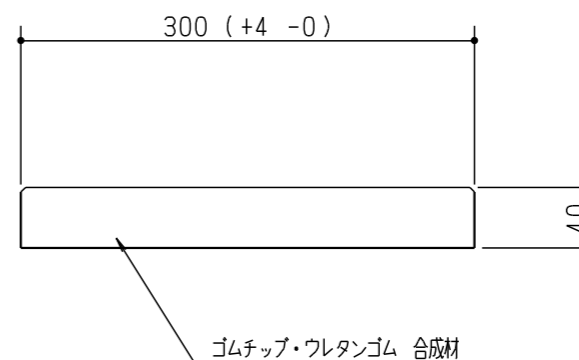

ごばん目 あみだ

マット敷設パターン例 1/50

基礎凡例

名称	グラウンドマット(小)	図番	45102F	尺度	1/5
作図	2023.04.14./高橋/企画設計(本社)	検図	2023.04.14./企画設計部長 桑原		

仕様

1. (一社)日本公園施設業協会の生産物賠償責任保険加入製品とする。
2. (一社)日本公園施設業協会のSPL表示認定企業の製品とする。

設計・製作 株式会社 サトミ産業